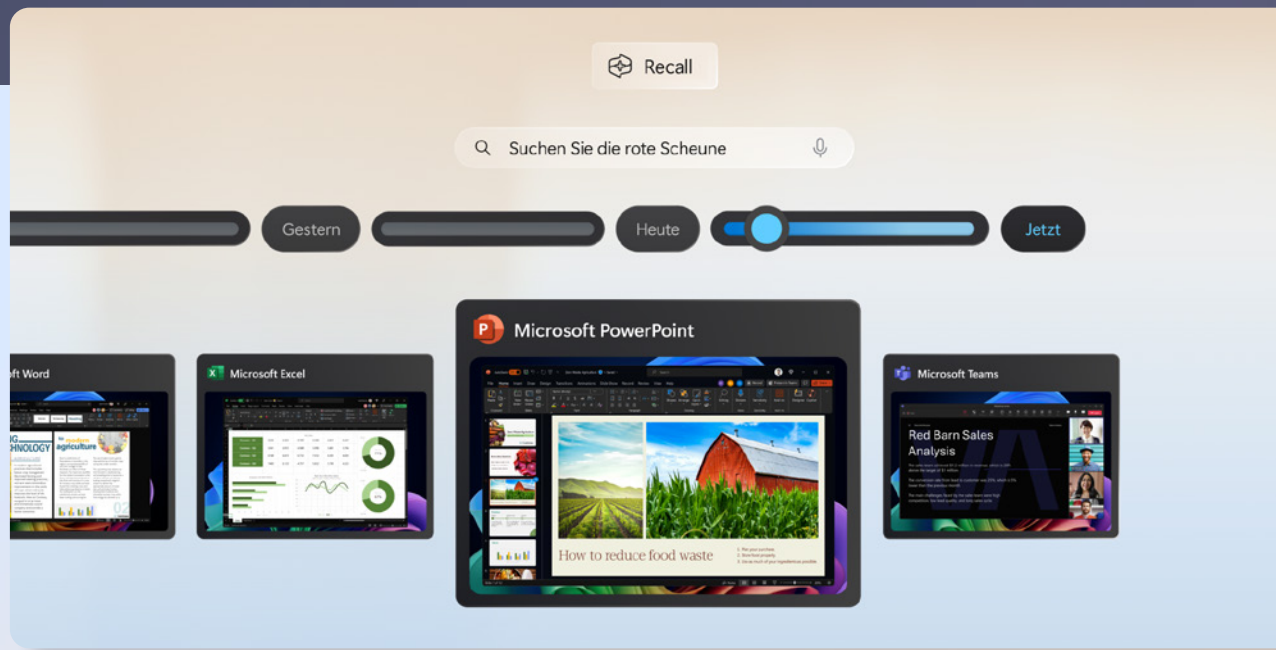

Wir stellen vor: Recall²

Recall ist ein Game-Changer. Stellen Sie sich vor, wie viel Zeit Ihr Team sparen kann – oder gewinnen, wenn es bestimmte Dateien, Informationen oder Erkenntnisse im Handumdrehen findet. Hier zeigt sich die Stärke von Copilot+ PCs.

Bei der Menge an E-Mails, Inhalten und Nachrichten, mit denen wir täglich konfrontiert werden, kann es sehr zeitaufwändig sein, die richtigen Informationen zu finden, wenn wir sie brauchen. Vor allem, wenn Sie sich nicht mehr an den Namen einer Datei erinnern können, oder den Zeitpunkt, an dem Sie sie gesehen haben. Recall erstellt eine erforschbare Zeitleiste der Vergangenheit Ihres PCs. Sie können den Inhalt über die Zeit hinweg suchen und finden. Sie müssen sich nicht an einen Dateinamen erinnern oder daran, wann Sie ihn gesehen haben – beschreiben Sie einfach, woran Sie sich erinnern, um den gewünschten Inhalt zu finden.

Spielend einfach.

Da Sie außerdem die Kontrolle über den Schutz Ihrer Daten haben, können Sie entscheiden, welche Informationen zur Personalisierung Ihrer Windows-Erfahrung genutzt werden können. Dank der erweiterten Steuerung des Datenschutzes können Sie die Arbeitsspeichererfassung unterbrechen und die für Recall erfassten Informationen auswählen, einschließlich der Nutzung bestimmter Apps und Websites.