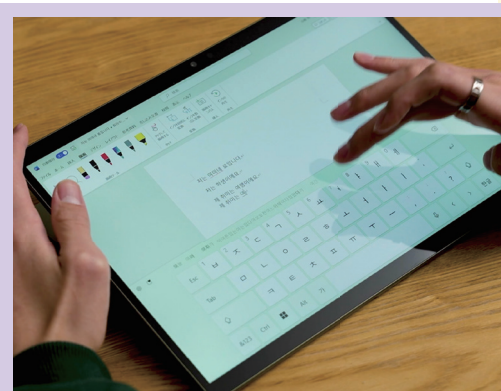

プライベートにも

寄り添う

豊富なカラーとサイズから選べるので、自分のスタイルやファッションに合わせられます。

高音質スピーカーと高精細ディスプレイで、ゲームや音楽、動画を思う存分楽しめます。

勉強や就活が

もっとはかどる

高品質カメラとマイク搭載で、オンライン授業や友達との会話、就活の面接もスムーズにできます。

3:2の縦長画面で、より多くの情報を表示できるので調べ物やレポート作成の効率がアップします。

背面カメラ* で斜めから撮った板書もレイに補正。OneNoteに取り込んで、画像から文字をテキスト データ化できます。ペンで直接書き込めばデジタル ノートが完成。Surface 1 台ですべて管理ができ荷物も減らせます。

* 一部、背面カメラを搭載していないモデルもございます。

サがつく使い方.3 | 気になる情報はすぐに保存!

スクリーンショットも 思いのまま

ショートカット キー (Windows ロゴ キー + Shift + S キー) ですぐにスクリーンショットを撮れるので、気になる情報などを逃さず保存。オンライン授業でも役立ちます。気になる箇所だけ指でなぞって取り込めたり、ウィンドウのみを撮ることもできます。

サがつく使い方.2 | 外国語の履修に役立つ!

タブレットで 多言語入力が簡単に

タブレットのタッチ キーボードを使って多言語入力ができるので、Word での外国語のレポート作成などがスムーズです。表示されるキーボードのサイズや色も変更でき、自分好みにカスタマイズして使えます。

サがつく使い方.4 | 文字起こしが手軽にできる!

議事録の 手間が省けてラクに

Windows 11 の音声入力の機能を使えば、音声からテキスト変換をして文字起こしができます。講義での聞き逃しを避け、議事録作成の手間も省けるので勉強やその他のことに効率よく時間を使えます。