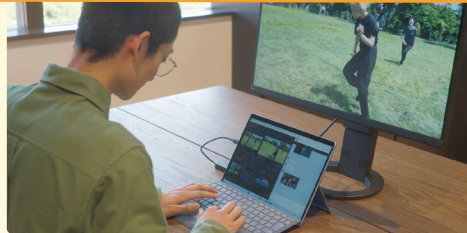

現役大学生に聞いた
Surface の満足度は

98%^{※1}

※1: Microsoft 社調べ 2022年1月

Surface が選ばれる理由とは？

卒業までの

学生生活にぴったり

高性能だから勉強から就活まで4年間毎日快適に使えます。